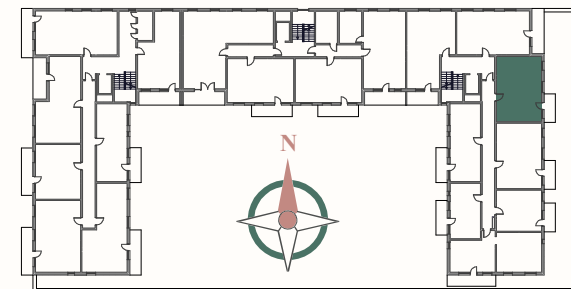

SYNERGIA

OSIEDLE

PIĘTRO 3

MIESZKANIE 74

48,26 m²

1. Komunikacja	5,38m ²
2. Łazienka	4,26 m ²
3. Pokój	9,86 m ²
4. Pokój	9,89 m ²
5. Pokój dzienny+aneks	18,87 m ²
Balkon	5,70 m ²